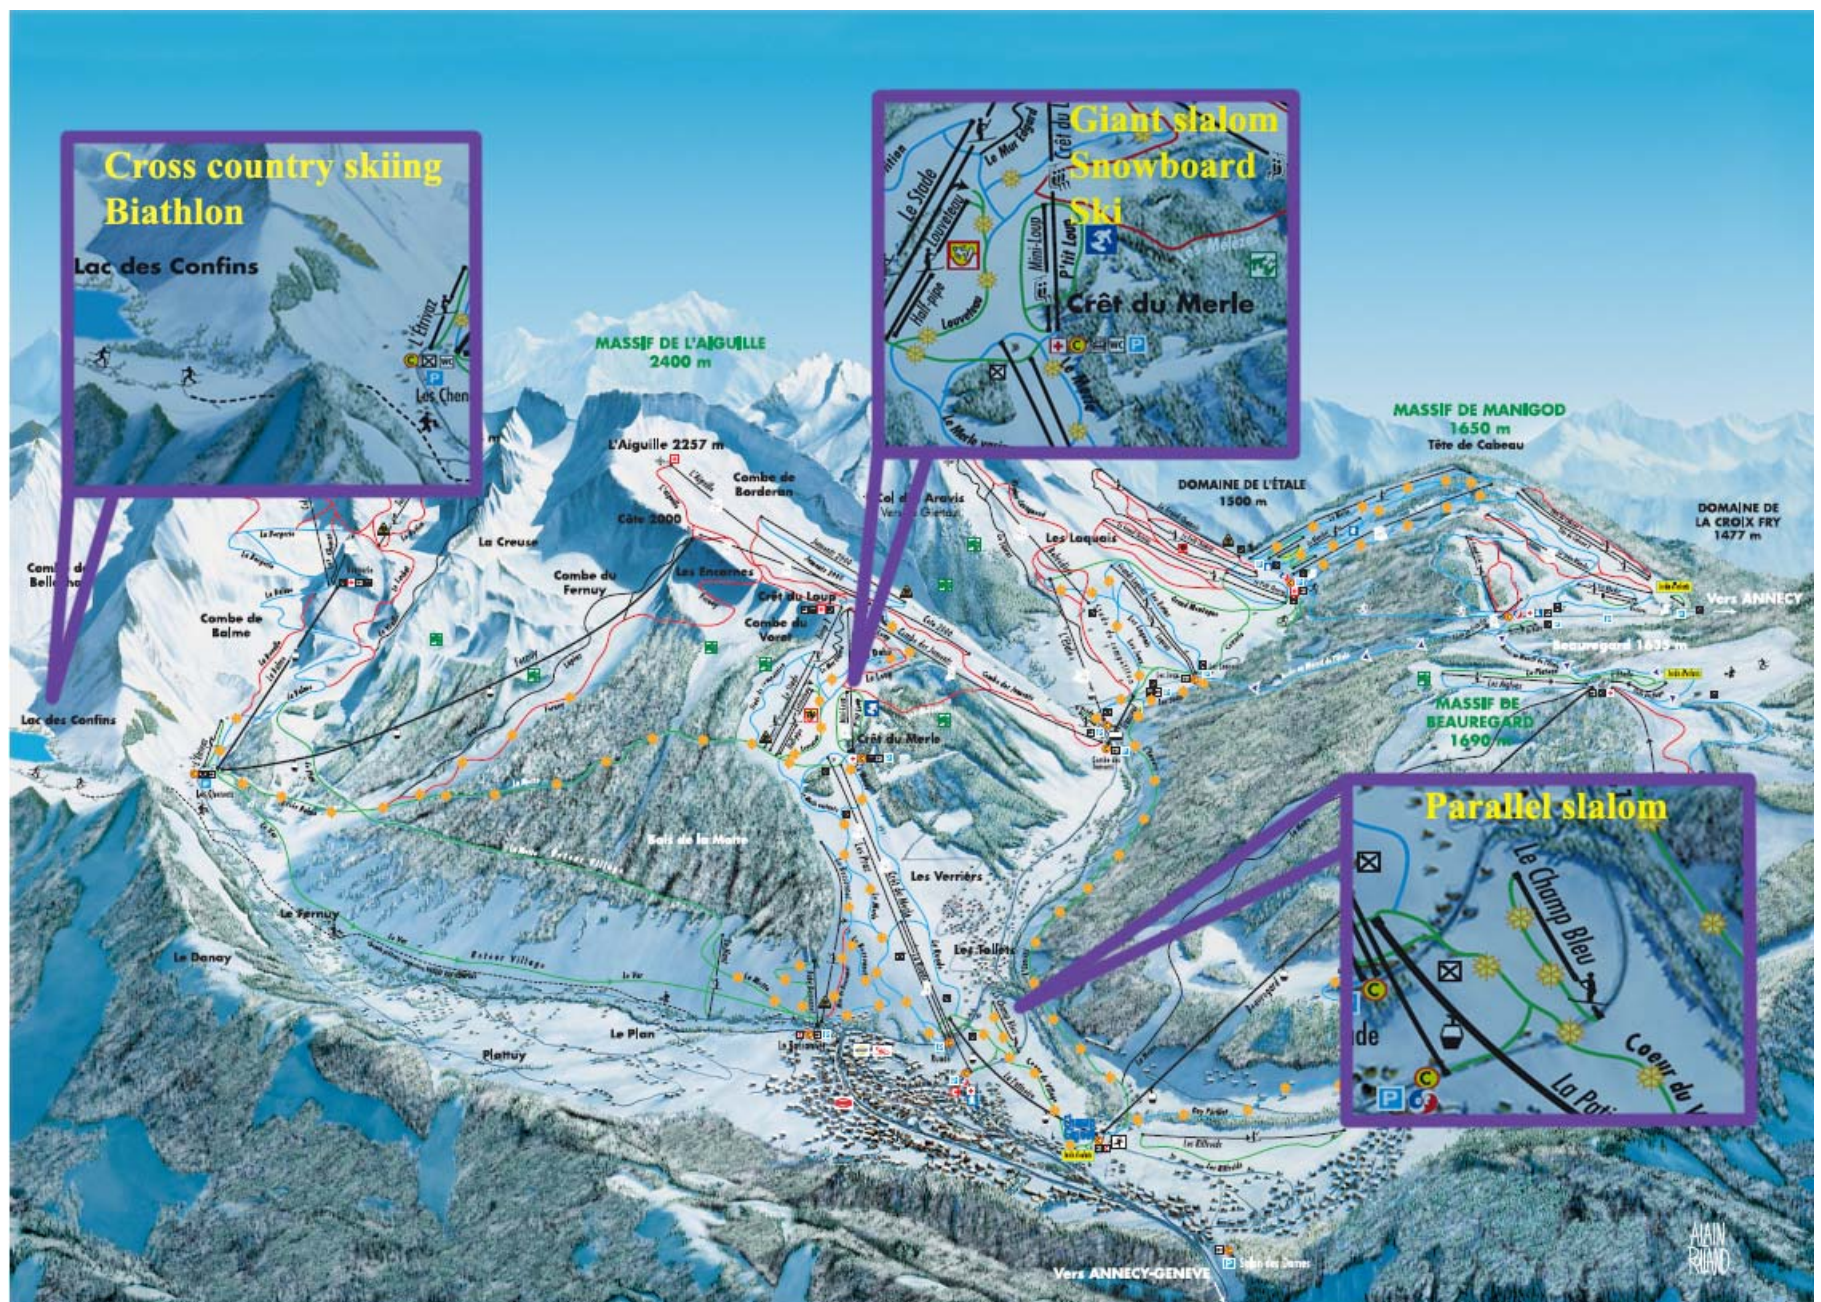

**Cross country skiing
Biathlon**

Lac des Confins

**Giant slalom
Snowboard
Ski**

Crêt du Merle

**MASSIF DE MANIGOD
1650 m
Tête de Cabeau**

Parallel slalom

Le Champ Bleu

Coeur du

**MASSIF DE L'AIGUILLE
2400 m**

L'Aiguille 2257 m

DOMAINE DE L'ÉTALE
1500 m

DOMAINE DE
LA CROIX FRY
1477 m

**MASSIF DE
BEAUREGARD
1690 m**

Vers ANNECY-GENEVE

ALAIN
RIBAUD